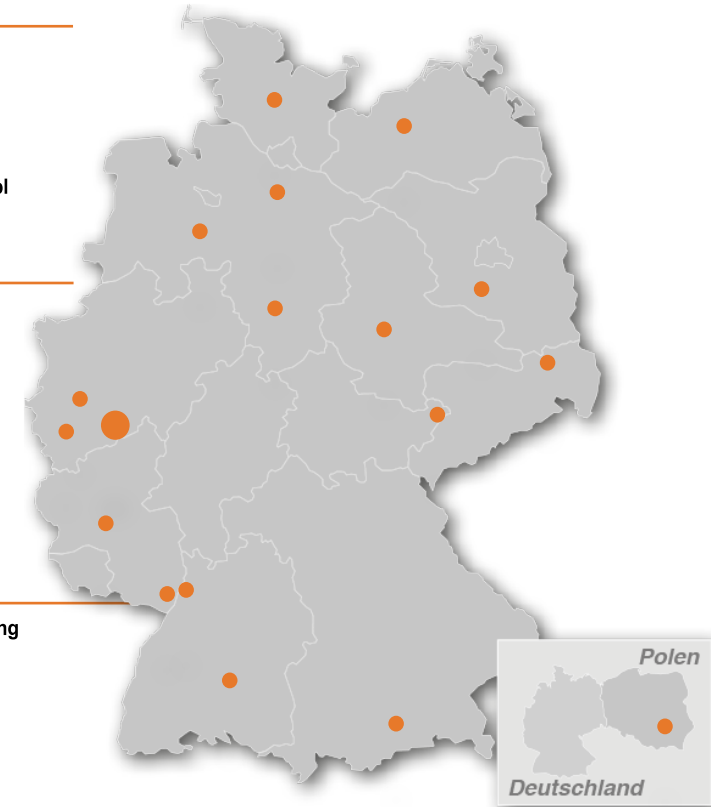

Stauweiher 17
51645 Gummersbach
Telefon +49 2261 541-250/ -252

Niederlassung Köln

Düsseldorfer Straße 181
51063 Köln
Telefon +49 2261 541-0

Niederlassung Stuttgart

Carl-Zeiss-Straße 2
71093 Weil im Schönbuch
Telefon +49 7157 52697-0

Bohle Brandschutz GmbH

Niederlassung Düsseldorf

Heinrich-Hertz-Straße 40-42
40699 Erkrath
Telefon +49 211 301818-0

Niederlassung Köln

Düsseldorfer Straße 181
51063 Köln
Telefon +49 2261 541-0

Niederlassung Mannheim

Besselstraße 26a
68219 Mannheim
Telefon +49 621 8777-0

Niederlassung München

Am Etzfeld 7
85669 Pastetten
Telefon +49 8124 44656-00

Bohle Brand- und Wasserschadensanierung

Zweigniederlassung der
Bohle Brandschutz GmbH
Niederlassung Stuttgart
Carl-Zeiss-Straße 2
71093 Weil im Schönbuch
Telefon +49 7157 52697-12
Schaden.Stuttgart@bohle-gruppe.com

Bohle Brand- und Wasserschadensanierung

Zweigniederlassung der
Bohle Brandschutz GmbH
Niederlassung Berlin
Kienhorststraße 55
13403 Berlin
Telefon +49 30 4072827-10 / -11
Schaden.Berlin@bohle-gruppe.com

Bohle Metallbau GmbH

Niederlassung Koblenz

Brückenstraße 27
56220 Urmitz
Telefon +49 2630 91706-60

Bohle Industrieservice Zweigniederlassung der Bohle Metallbau GmbH

Grasweg 23, Halle 9.1
24118 Kiel
Telefon +49 431 668980

Bohle Elektrotechnik GmbH

Niederlassung München

Am Etzfeld 7
85669 Pastetten
Telefon +49 8124 9109-134

Bohle Metallbau GmbH

Niederlassung Koblenz

Brückenstraße 27
56220 Urmitz
Telefon +49 2630 91706-60

Bohle Industrieservice Zweigniederlassung der Bohle Metallbau GmbH

Grasweg 23, Halle 9.1
24118 Kiel
Telefon +49 431 668980

Bohle Elektrotechnik GmbH

Niederlassung München

Am Etzfeld 7
85669 Pastetten
Telefon +49 8124 9109-134

Ernst Bohle GmbH · Hauptverwaltung

Stauweiher 4 + 17
51645 Gummersbach (Derschlag)

Postfach 21 01 52
51627 Gummersbach
Telefon +49 2261 541-0 · info@bohle-gruppe.com

www.bohle-gruppe.com