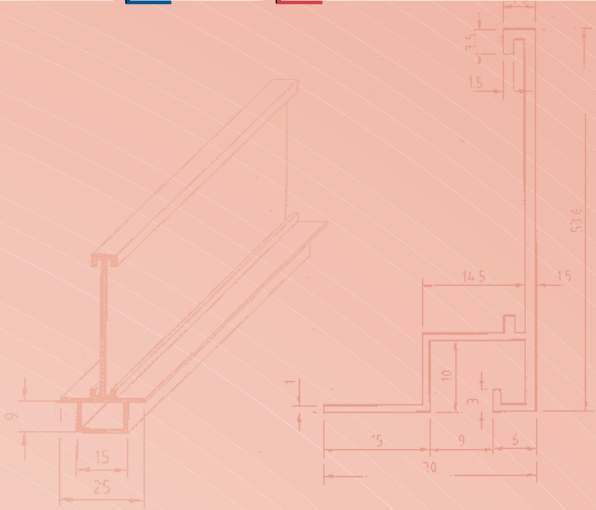

Gestaltete FORUM-Decke mit Kühlfunktion im Eingangsbereich einer Sparkasse in Parchim