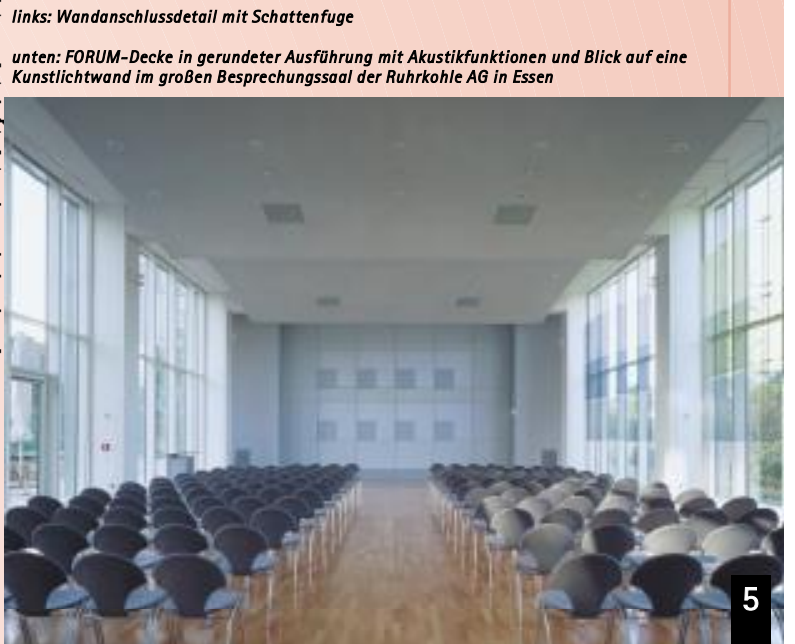

links: Wandanschlussdetail mit Schattenfuge
unten: FORUM-Decke in gerundeter Ausführung mit Akustikfunktionen und Blick auf eine Kunstlichtwand im großen Besprechungssaal der Ruhrkohle AG in Essen