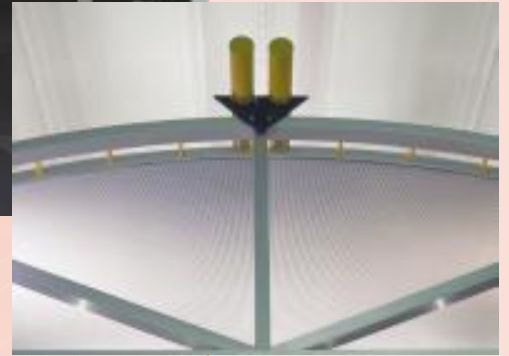

# Deckensegel

*FORUM-Deckensegel mit gespannten Edelstahlgeweben und Seilabhängungen als Abdeckung von Kühlelementen auf einem Messestand. Abmessungen der Deckensegel mit gespannten Edelstahlgeweben bis 2000 x 3000 mm*

FORUM-Deckensegel mit straff gespanntem Edelstahlgewebe als Kaschierung von Kühlelementen

*FORUM-Deckensegel in einem Kunden-  
zentrum der Deutschen Post in Bonn.  
Gebogene Aluminiumkonstruktion mit  
eingespannten Streckmetallflächen*