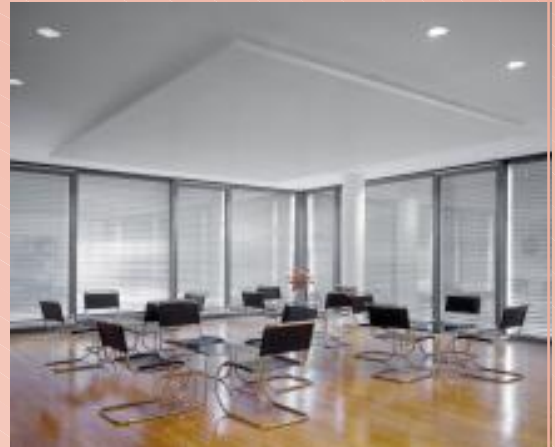

Nonius Unterteil

Win

25

Profil 41
Anspruchsvolle Raumgestaltung übernimmt auch ästhetische und repräsentative Aufgaben. Sie dienen der überzeugenden Selbstdarstellung eines Unternehmens. Wirkungsvolle Deckengestaltung wird von uns perfekt geplant. FORUM-Architekturdecken. Ein System für viele Lösungen.

FORUM-Akustiksegel aus linearen Aluminiumstreifen und aufgelegtem Melaminharzschäum in der Universität Bonn