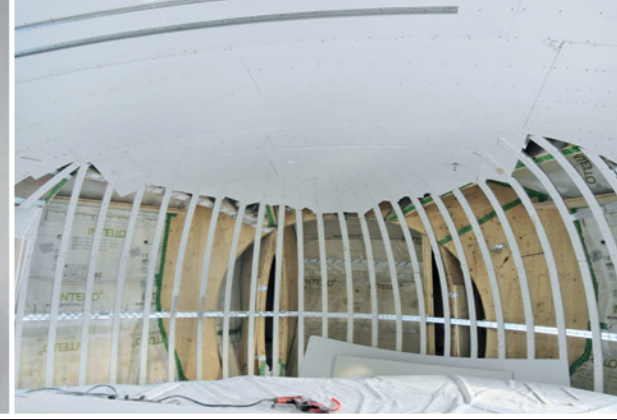

## PAVILLON HAFENSPITZE – DAS EIVOM RHEIN

Decken- und Wandverkleidungen in konvexer und konkaver Form ergeben ein eigenwilliges eiförmiges Gebilde mit hohen handwerklichen Anforderungen (es müssen nicht immer Großobjekte sein).